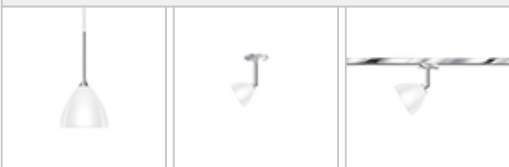

SILVA / 110 G9 DLR

860366ch

SILVA / 110 G9 DLR

860366ch	W	blanc
----------	----------	-------

860366mcgy	W	blanc
------------	----------	-------

Famille

SILVA / 110 G9 DLR

Lumière

Verre soufflé à deux couches, extérieur : blanc satiné, intérieur : blanc satiné pour une diffusion douce de la lumière

Conception

Surface polie chromée

Verre en cristal soufflé transparent

Tête de lampe en laiton

Ligne électrique transparente

**Données du produit**

Réf.: 860366ch

Classe de protection: II

Type d'ampoule

Type d'ampoule: QT 14

Puissance: max. 48 W Eco

Modèle de lampe: G9