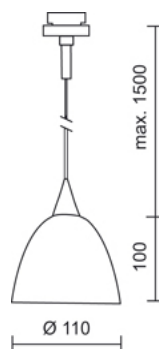

Verre soufflé à deux couches, extérieur : blanc satiné, intérieur : blanc satiné pour une diffusion douce de la lumière

Conception

Surface polie chromée

Verre en cristal soufflé transparent

Tête de lampe en laiton

Ligne électrique transparente

**Données du produit**

Réf.: 860366ch

Classe de protection: II

Type d'ampoule

Type d'ampoule: QT 14

Puissance: max. 48 W Eco

Modèle de lampe: G9