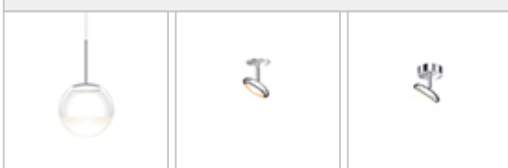

BLOP / DUR DLR

860409mcgy

BLOP / DUR DLR

860409ch		chrome
860409mcgy		chrome mat
860409sw		noir
860409ws		blanc

Famille

BLOP / DUR DLR

	IP20		R.C		LED		
	A		LED	12 W	min. 950 lm	2700K	CRI 90
							

Données du produit

Réf.: 860409mcgy

Classe de protection: II

Type d'ampoule

Type d'ampoule: LED

Puissance: max. 12 W

Flux lumineux (lm): min. 950

Lichttemperatur: 2700K

Rendu des couleurs: CRI 90