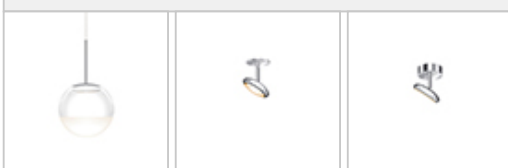

BLOP / DUR DLR

860409ch

BLOP / DUR DLR

860409ch		chrome
860409mcgy		chrome mat
860409sw		noir
860409ws		blanc

Famille

BLOP / DUR DLR

Données du produit

Réf.: 860409ch

Classe de protection: II

Type d'ampoule

Type d'ampoule: LED

Puissance: max. 12 W

Flux lumineux (lm): min. 950

Lichttemperatur: 2700K

Rendu des couleurs: CRI 90

Designer: Dirk Wortmeyer