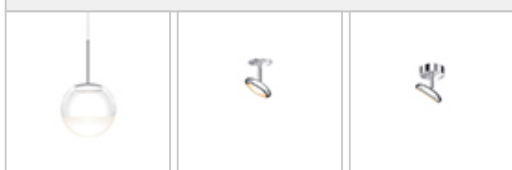

BLOP / SPOT 30° MAX -

BRUCK.

BLOP / SPOT 30° MAX

240545sw

BLOP / SPOT 30° MAX

240545ch		chrome
240545mcgy		chrome mat
240545sw		noir
240545ws		blanc

Famille

BLOP / SPOT 30° MAX

stecker_21.jpg	0 V	350 mA		IP20		LED
		12 W	min. 1200 lm	2700K	CRI 90	
30						

Données du produit

Réf.: 240545sw

Classe de protection: III

Type d'ampoule

Type d'ampoule: LED

Puissance: max. 12 W

Flux lumineux (lm): min. 1200