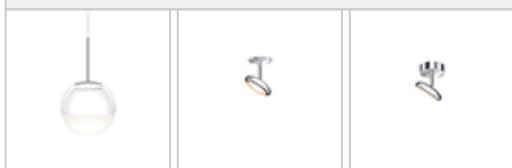

Famille

BLOP / SPOT 30° MAX

stecker_21.jpg	0 V	350 mA		IP20		LED
		12 W	min. 1200 lm	2700K	CRI 90	
30						

Données du produit

Réf.: 240545ch

Classe de protection: III

Type d'ampoule

Type d'ampoule: LED

Puissance: max. 12 W

Flux lumineux (lm): min. 1200

Lichttemperatur: 2700K

Rendu des couleurs: CRI 90

Designer: Dirk Wortmeyer