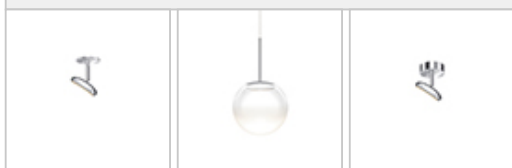

BLOP / SPOT 30° MAX -

BRUCK.

BLOP / SPOT 30° MAX

240545mcgy

BLOP / SPOT 30° MAX

240545ch		chrome
240545mcgy		chrome mat
240545sw		noir
240545ws		blanc

Famille

BLOP / SPOT 30° MAX

stecker_21.jpg	0 V	350 mA		IP20		LED
		12 W	min. 1200 lm	2700K	CRI 90	
30						

Données du produit

Réf.: 240545mcgy

Classe de protection: III

Type d'ampoule

Type d'ampoule: LED

Puissance: max. 12 W

Flux lumineux (lm): min. 1200