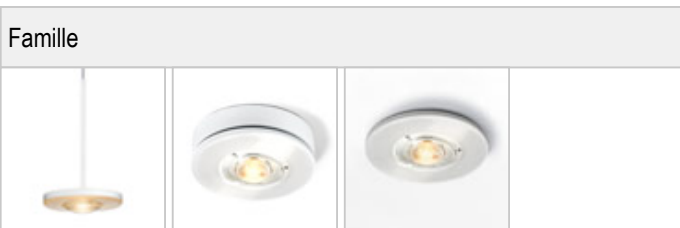

EUCLID / 3D 80° AC C

	100871ch		chrome
	100871mcgy		chrome mat laqué
	100871sw		noir laqué
	100871ws		blanc laqué

EUCLID / 3D 80° AC C

		IP20		R.C		LED
		A		LED	15 W	min. 1200 lm
	80	80				

Données du produit

Réf.: 100871ch

Classe de protection: I

Type d'ampoule

Type d'ampoule: LED

Puissance: max. 15 W

Flux lumineux (lm): min. 1200

Lichttemperatur: 2700K

Rendu des couleurs: CRI 90