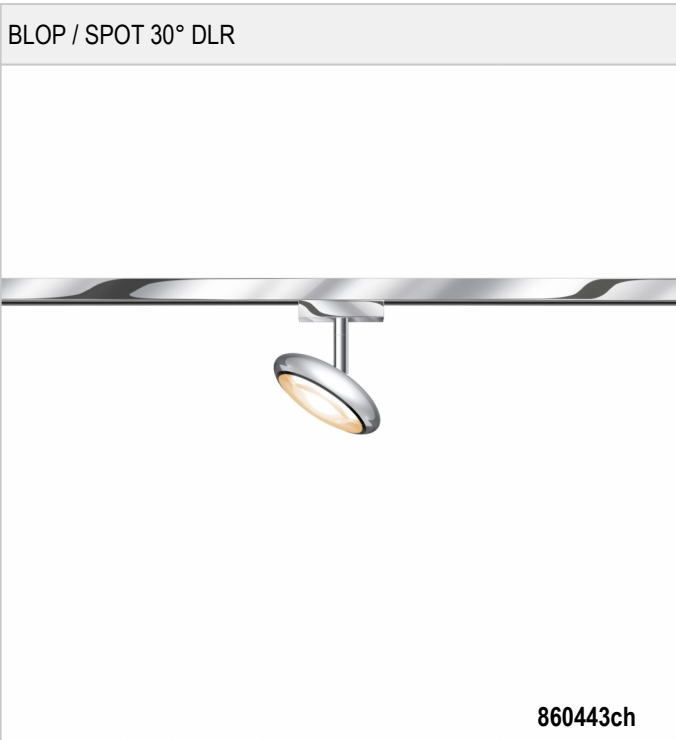

BLOP / SPOT 30° DLR -

BRUCK.

BLOP / SPOT 30° DLR

860443ch		chrome
860443mcgy		chrome mat laqué
860443sw		noir laqué
860443ws		blanc laqué

BLOP / SPOT 30° DLR

		IP20			LED
A+	A	LED	12 W	min. 950 lm	2700K
CRI 90	30				

Données du produit

Réf.: 860443ch

Classe de protection: II

Type d'ampoule

Type d'ampoule: LED

Puissance: max. 12 W

Flux lumineux (lm): min. 950

Lichttemperatur: 2700K