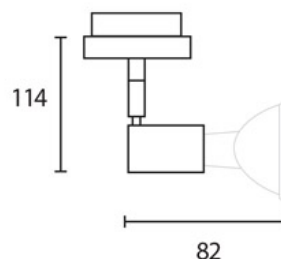

FAIR / SPOT GU10 DLR

860225sw

FAIR / SPOT GU10 DLR

860225ch		chrome
860225mcgy		chrome mat laqué
860225sw		noir laqué
860225ws		blanc laqué

FAIR / SPOT GU10 DLR

Données du produit

Réf.: 860225sw
 Classe de protection: I
Type d'ampoule
 Type d'ampoule: QPAR 51
 Puissance: max. 42 W
 Modèle de lampe: GU10