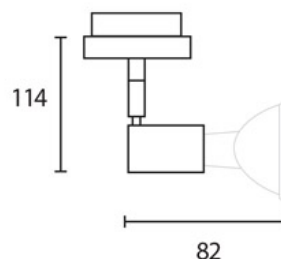

FAIR / SPOT GU10 DLR

860225mcgy

FAIR / SPOT GU10 DLR

860225ch		chrome
860225mcgy		chrome mat laqué
860225sw		noir laqué
860225ws		blanc laqué

FAIR / SPOT GU10 DLR

Données du produit

Réf.:	860225mcgy
Classe de protection:	I
Type d'ampoule	
Type d'ampoule:	QPAR 51
Puissance:	max. 42 W
Modèle de lampe:	GU10