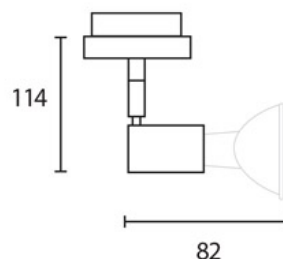

FAIR / SPOT GU10 DLR

860225ch

FAIR / SPOT GU10 DLR

860225ch		chrome
860225mcgy		chrome mat laqué
860225sw		noir laqué
860225ws		blanc laqué

FAIR / SPOT GU10 DLR

Données du produit

Réf.:	860225ch
Classe de protection:	I
Type d'ampoule	
Type d'ampoule:	QPAR 51
Puissance:	max. 42 W
Modèle de lampe:	GU10