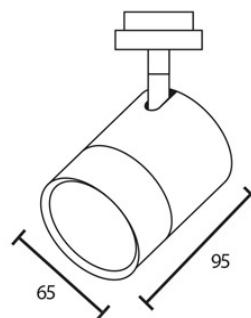

ACT / 40° DLR

860435ws

ACT / 40° DLR

	860435ch		chrome
	860435sw		noir
	860435ws		blanc
	860435mcgy		chrome mat laqué

Famille

ACT / 40° DLR

Conception

Surface peinte en blanc - RAL9010, mat

			
		11 W	min. 850 lm
		2700K	CRI 90
40			

Données du produit

Réf.: 860435ws
 Classe de protection: I

Type d'ampoule

Type d'ampoule: LED
 Puissance: max. 11 W
 Flux lumineux (lm): min. 850
 Lichttemperatur: 2700K
 Rendu des couleurs: CRI 90