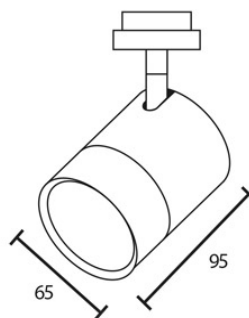

ACT / 40° DLR

860435sw

ACT / 40° DLR

-  860435ch  chrome
-  860435sw  noir
-  860435ws  blanc
-  860435mcgy  chrome mat laqué

Famille

ACT / 40° DLR

**Conception**

Surface peinte en noir - RAL9005, mat

			
		11 W	min. 850 lm
		2700K	CRI 90
40			

**Données du produit**

Réf.: 860435sw  
 Classe de protection: I

**Type d'ampoule**

Type d'ampoule: LED  
 Puissance: max. 11 W  
 Flux lumineux (lm): min. 850  
 Lichttemperatur: 2700K  
 Rendu des couleurs: CRI 90