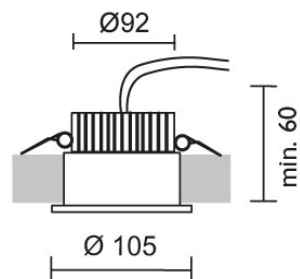

ALPHA / SPOT R 30°

155103ws

ALPHA / SPOT R 30°

 155103ws blanc

ALPHA / SPOT R 30°

Montage, manipulant, sécurité**Conception**

Surface peinte en blanc - RAL9010, mat

700 mA			LED	
12 W	min. 1000 lm	2700K	CRI 90	30°

Données du produit

Réf.: 155103ws

Classe de protection: III

Type d'ampoule

Type d'ampoule: LED

Puissance: max. 12 W

Flux lumineux (lm): min. 1000

Lichttemperatur: 2700K